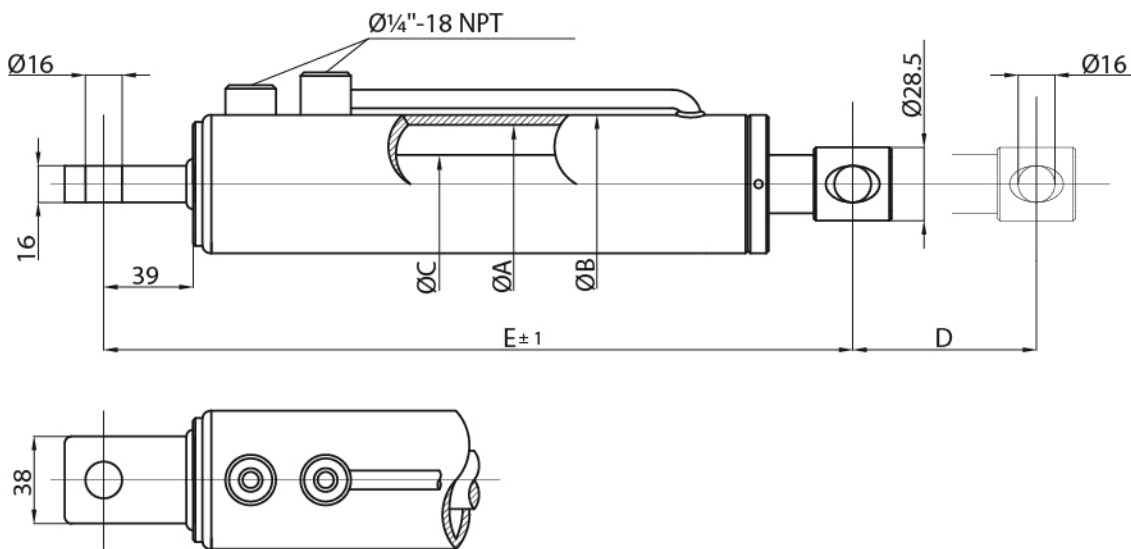

Marcador de sembradora

Características:

Las sembradoras modernas cuentan con levante hidráulico de sus marcadores, comandados desde el tractor.

La mayoría de las máquinas argentinas poseen cilindros de diseño estandarizado, y se presentan en dos carreras diferentes.

Estos cilindros son muy útiles para cualquier otro tipo de aplicaciones, donde se necesitan cilindros pequeños, simples, y fundamentalmente muy estandarizados.

04

DESCRIPCION	CODIGO	A	B	C	D	E
2"x150x25,4	32001500	50,8	60,3	25,4	150	327
2"x250x25,4	32002500	50,8	60,3	25,4	250	427