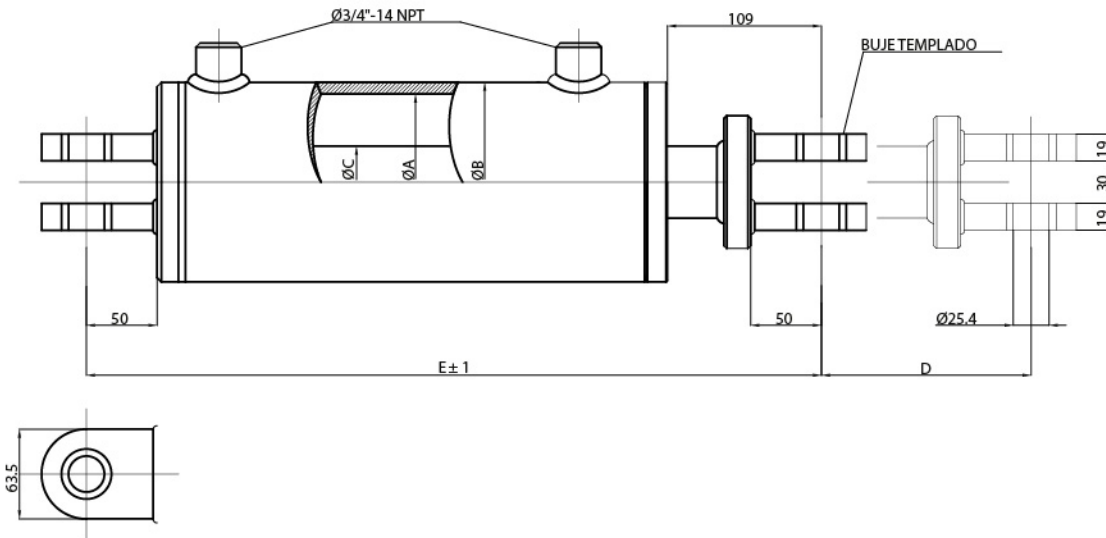

Control remoto Trabajo pesado

Características:

En las máquinas agrícolas o viales muy pesadas, especialmente rastras tipo Rome u otras de construcción similar, se utilizan estos cilindros de 5" de diámetro interior, en dos versiones de carrera estándar.

Posee algunas características diferentes al Control Remoto Estándar debido a la necesidad de reforzar su construcción, tanto en los materiales y dimensiones de sus piezas internas como en sus anclajes.

06

| DESCRIPCION | CODIGO | A | B | C | D | E |
|-------------|----------|-----|-------|------|-----|-----|
| 5"x200x50,8 | 45002001 | 127 | 141,3 | 50,8 | 203 | 520 |
| 5"x300x50,8 | 45003001 | 127 | 141,3 | 50,8 | 305 | 620 |